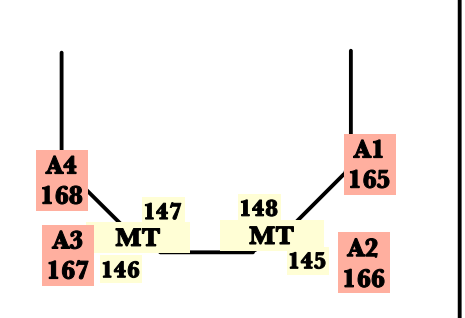

Jesus Christ Superstar

MAGIC SHEET

L.D.: JAKYUNG SEO

Jesus Christ Superstar

MAGIC SHEET

**Spectra CYC
G11**

197 196 195 194 193 192 191

216

**Foot
G13**

215

**Foot
G12-in**

211 212

214 213

**Sea Changer
G14**

206 205 204 203 202 201

209 208 207

178 177 178 177 176 175 176 175

174 173

172 171

180 179

352 351

JCS Set

VL 3500 =G3500

303 301 302