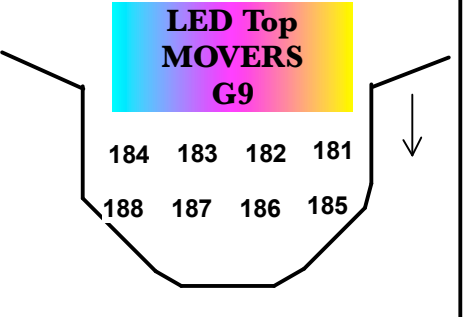

Jesus Christ Superstar

MAGIC SHEET

L.D.: JAKYUNG SEO

Jesus Christ Superstar

MAGIC SHEET

**Spectra CYC
G11**

197 196 195 194 193 192 191

216

**Foot
G13**

215

**Foot
G12-in**

211 212

214 213

**Sea Changer
G14**

206 205 204 203 202 201

209 208 207