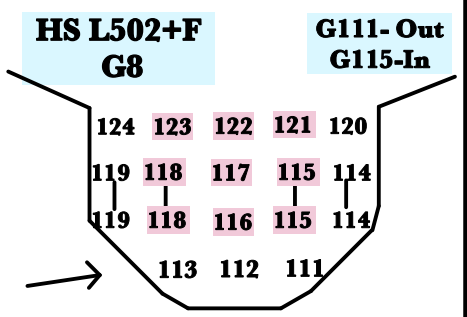

Jesus Christ Superstar

MAGIC SHEET

L.D.: JAKYUNG SEO

Jesus Christ Superstar

MAGIC SHEET

**Spectra CYC
G11**

197 196 195 194 193 192 191

216

**Foot
G13**

215

**Foot
G12-in**

211 212

214 213

**Sea Changer
G14**

206 205 204 203 202 201

209 208 207

178 177 178 177 176 175 176 175

174 173

172 171

180 179

352 351

JCS Set

VL 3500 =G3500

303 301 302