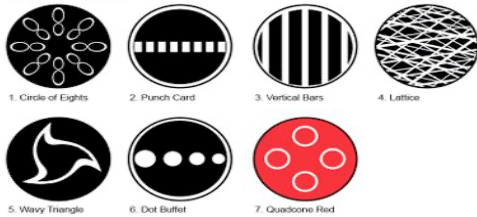

178 177 178 177 176 175 176 175

174 173

172 171

180 179

352 351

JCS Set

VL 3500 =G3500

303 301 302

316 315

VL 880=G800

**Clay Sharpy
G325**

326 325

305

306 304

**MK 2
G304**

MOVING LIGHTING AREA

20	19	18	17	16
15	14	13	12	11
10	9	8	7	6
5	4	3	2	1

461 462- CAT
451 452 Pipe 1
453 452 455

Gobo Wheel 1

Gobo Wheel 2

VECTORWORKS EDUCATIONAL VERSION

Color Palette:

- 1: Blue
- 2: Green
- 3: Red
- 4: Magenta
- 5: Amber
- 6: Cyan
- 7: Lavendar
- 8: Yellow

VL3500 Details

DICHROIC FILTERS

- #1 - Open
- #2 - Congo Blue
- #3 - Orange
- #4 - Kelly Green
- #5 - Dark Fushsia
- #6 - Magenta
- #7 - Deep Red

GOBO WHEEL 1 (Rotating)

- #1 - Open
- #2 - Alpha Rays
- #3 - Night Sky
- #4 - Tribal Breakup
- #5 - Color Gobo
- #6 - Glacier