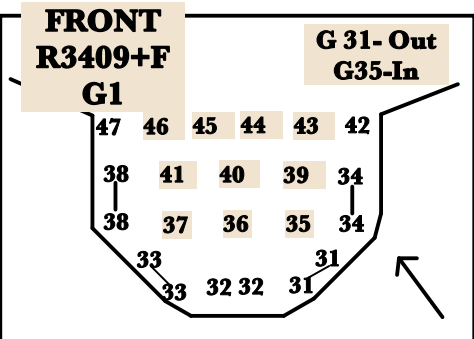

Jesus Christ Superstar

MAGIC SHEET

L.D.: JAKYUNG SEO