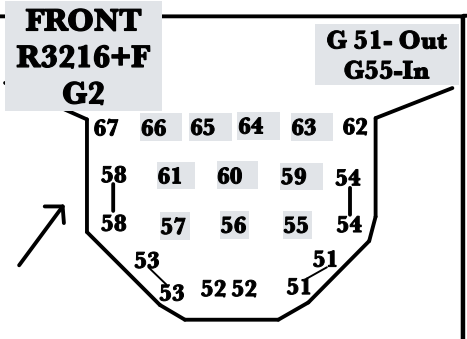

Jesus Christ Superstar

MAGIC SHEET

L.D.: JAKYUNG SEO