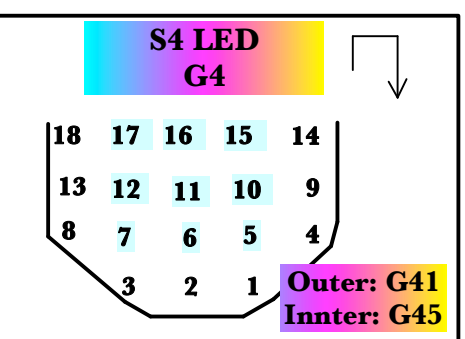

Jesus Christ Superstar

MAGIC SHEET

L.D.: JAKYUNG SEO

Jesus Christ Superstar

MAGIC SHEET

**Spectra CYC
G11**

197 196 195 194 193 192 191

216