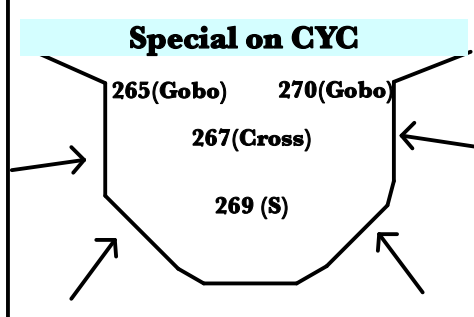

Jesus Christ Superstar

MAGIC SHEET

L.D.: JAKYUNG SEO

Jesus Christ Superstar

MAGIC SHEET

**Spectra CYC
G11**

197 196 195 194 193 192 191

216

**Foot
G13**

215

**Foot
G12-in**

211 212

214 213

**Sea Changer
G14**

206 205 204 203 202 201

209 208 207

178 177 178 177 176 175 176 175

174 173

172 171

180 179

352 351

JCS Set

VL 3500 =G3500

303 301 302