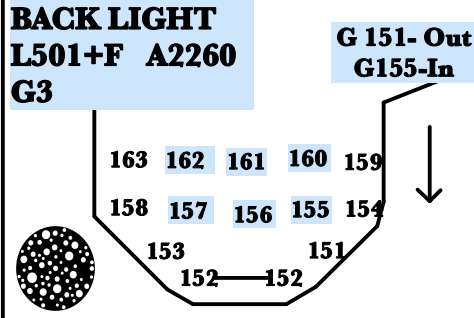

Jesus Christ Superstar

MAGIC SHEET

L.D.: JAKYUNG SEO

Jesus Christ Superstar

MAGIC SHEET

**Spectra CYC
G11**

197 196 195 194 193 192 191

216

**Foot
G13**

215

**Foot
G12-in**

211 212

214 213

**Sea Changer
G14**

206 205 204 203 202 201

209 208 207

178 177 178 177 176 175 176 175

174 173

172 171

180 179

352 351

JCS Set

VL 3500 =G3500

303 301 302