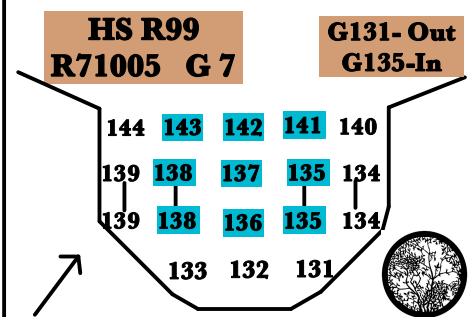

Jesus Christ Superstar

MAGIC SHEET

L.D.: JAKYUNG SEO

Jesus Christ Superstar

MAGIC SHEET

**Spectra CYC
G11**

197 196 195 194 193 192 191

216

**Foot
G13**

215

**Foot
G12-in**

211 212

214 213

**Sea Changer
G14**

206 205 204 203 202 201

209 208 207

178 177 178 177 176 175 176 175

174 173

172 171

180 179

352 351

JCS Set

VL 3500 =G3500

303 301 302