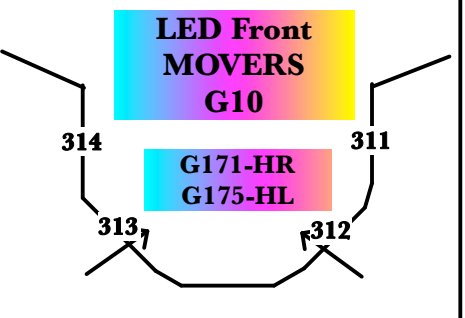

Jesus Christ Superstar

MAGIC SHEET

L.D.: JAKYUNG SEO

Jesus Christ Superstar

MAGIC SHEET

**Spectra CYC
G11**

197 196 195 194 193 192 191

216