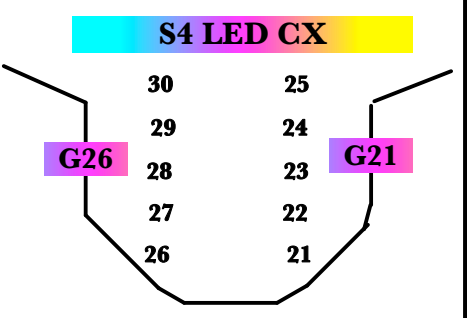

Jesus Christ Superstar

MAGIC SHEET

L.D.: JAKYUNG SEO

Jesus Christ Superstar

MAGIC SHEET

**Spectra CYC
G11**

197 196 195 194 193 192 191

216

**Foot
G13**

215

**Foot
G12-in**

211 212

214 213

**Sea Changer
G14**

206 205 204 203 202 201

209 208 207

178 177 178 177 176 175 176 175

174 173

172 171

180 179

352 351

JCS Set

VL 3500 =G3500

303 301 302

GOBO WHEEL 2 (Fixed)

- #1 - Open
- #2 - Palm Leaves
- #3 - Shock Breakup
- #4 - Triangle Breakup
- #5 - Ice Blocks Gag
- #6 - Pebbles
- #7 - Circle of Ovals

VL880 Details

DICHROIC FILTERS

- 0 - Open
- #1 - Red (21.9687.0431)
- #2 - Blue (21.9687.0436)
- #3 - Kelly Green (21.9687.0434)
- #4 - Magenta (21.9687.0433)
- #5 - CTO (21.9687.0407)
- #6 - Flesh Pink (21.9687.0441)
- #7 - Dark Orange (21.9687.0439)
- #8 - Congo Blue (21.9687.0435)