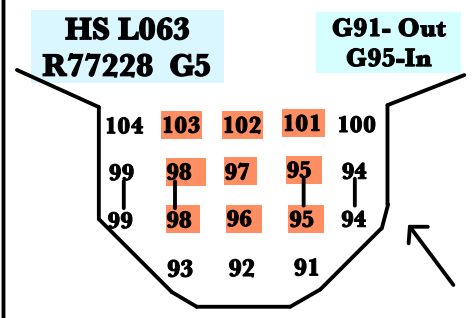

Jesus Christ Superstar

MAGIC SHEET

L.D.: JAKYUNG SEO

Jesus Christ Superstar

MAGIC SHEET

**Spectra CYC
G11**

197 196 195 194 193 192 191

216

**Foot
G13**

215

**Foot
G12-in**

211 212

214 213

**Sea Changer
G14**

206 205 204 203 202 201

209 208 207

178 177 178 177 176 175 176 175

174 173

172 171

180 179

352 351

JCS Set

VL 3500 =G3500

303 301 302